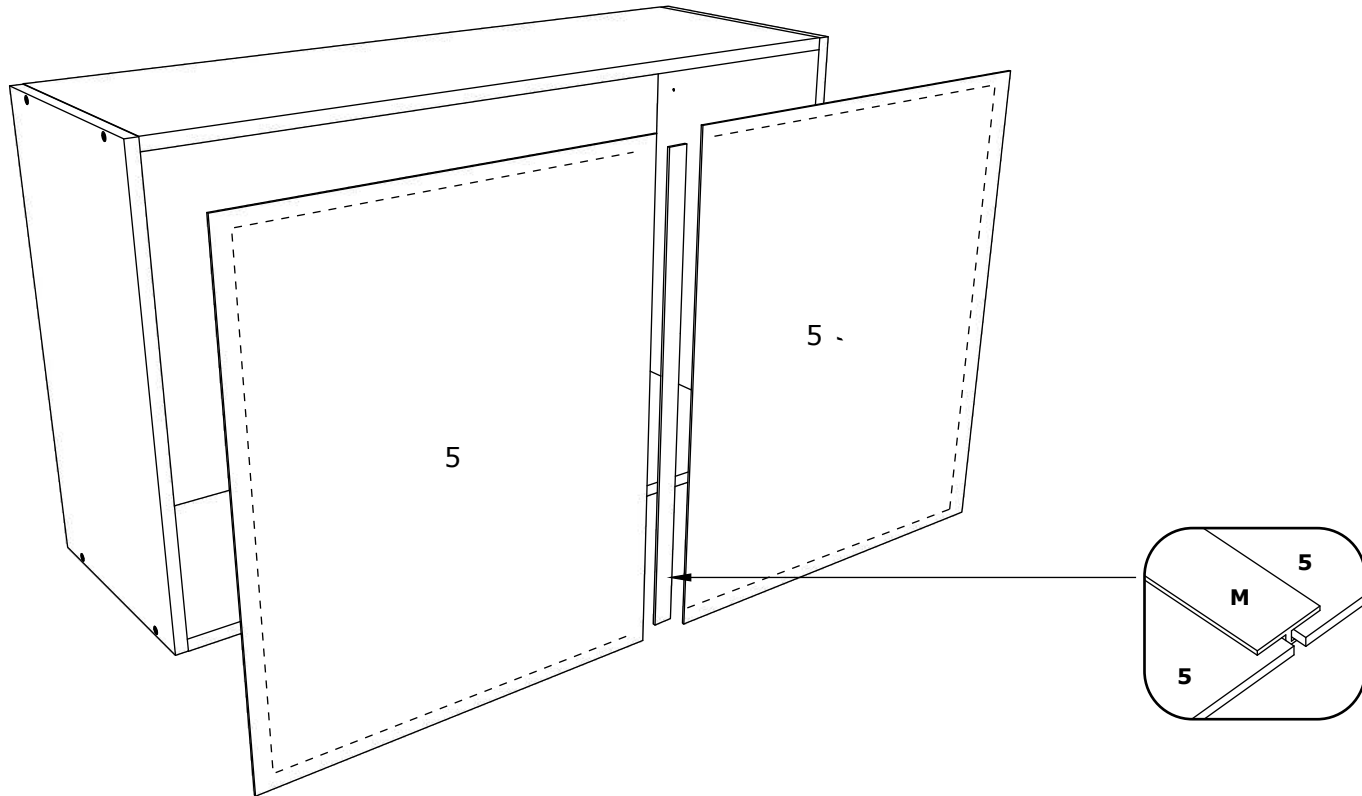

EN

NUMBER	LENGTH	WIDTH	PCS	COLOUR
1	600	330	2	COLOUR1
2	968	330	2	COLOUR1
3	968	320	1	COLOUR1
4	596	496	2	COLOUR1
5	596	496	2	BACK PANEL

A	7x50mm  x 8	B	 x 8	C	3.5 x 16 mm  x 20	D	96 mm  x 2	E	 x 4
F	 x 32	G	M4 x 22 mm  x 4	H	 x 1	I	 x 4	J	 x 2
K	6x80mm  x 2	L	10 x 50 mm  x 2	M	1 x 564 mm  1 x				

EN

NUMBER	LENGTH	WIDTH	PCS	COLOUR
1	600	330	2	COLOUR1
2	968	330	2	COLOUR1
3	968	320	1	COLOUR1
4	596	496	2	COLOUR1
5	596	496	2	BACK PANEL

1

2

3

4

5

6