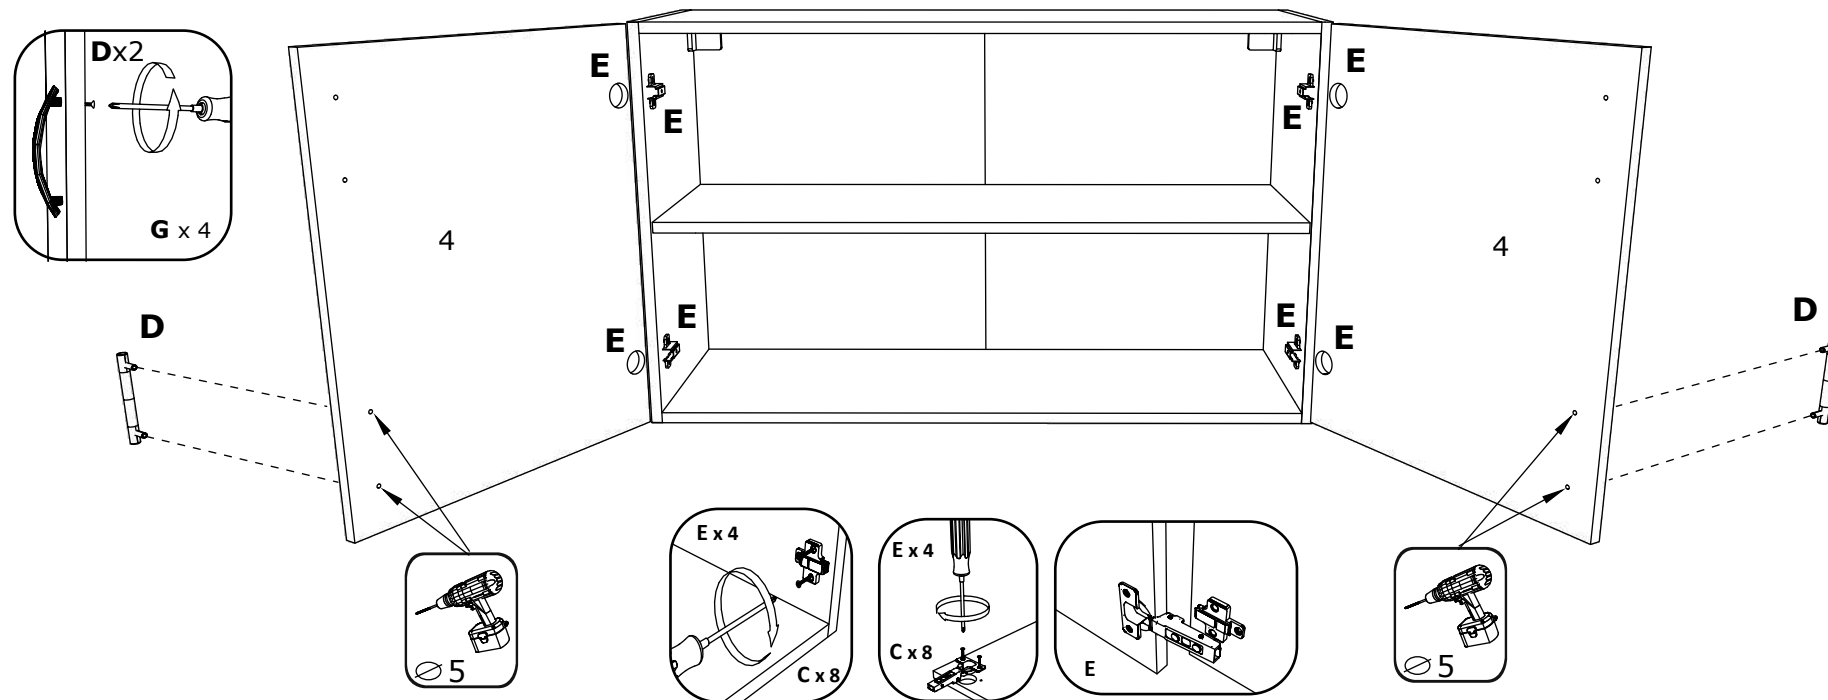

EN

NUMBER	LENGTH	WIDTH	PCS	COLOUR
1	600	330	2	COLOUR1
2	968	330	2	COLOUR1
3	968	320	1	COLOUR1
4	596	496	2	COLOUR1
5	596	496	2	BACK PANEL

A	7x50mm  x 8	B	 x 8	C	3.5 x 16 mm  x 20	D	96 mm  x 2	E	 x 4
F	 x 32	G	M4 x 22 mm  x 4	H	 x 1	I	 x 4	J	 x 2
K	6x80mm  x 2	L	10 x 50 mm  x 2	M	1 x 564 mm  1 x				

EN

NUMBER	LENGTH	WIDTH	PCS	COLOUR
1	600	330	2	COLOUR1
2	968	330	2	COLOUR1
3	968	320	1	COLOUR1
4	596	496	2	COLOUR1
5	596	496	2	BACK PANEL

1

2

3

4

5

6