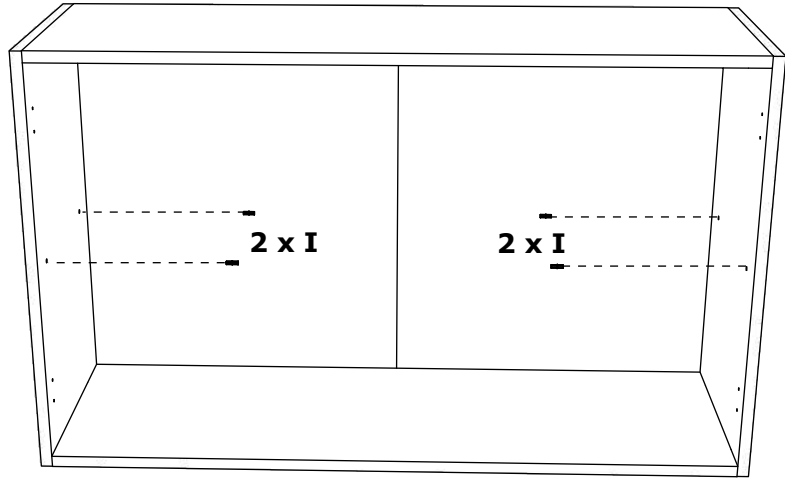

EN

NUMBER	LENGTH	WIDTH	PCS	COLOUR
1	600	330	2	COLOUR1
2	968	330	2	COLOUR1
3	968	320	1	COLOUR1
4	596	496	2	COLOUR1
5	596	496	2	BACK PANEL

A	7x50mm  x 8	B	 x 8	C	3.5 x 16 mm  x 20	D	96 mm  x 2	E	 x 4
F	 x 32	G	M4 x 22 mm  x 4	H	 x 1	I	 x 4	J	 x 2
K	6x80mm  x 2	L	10 x 50 mm  x 2	M	1 x 564 mm  1 x				

EN

NUMBER	LENGTH	WIDTH	PCS	COLOUR
1	600	330	2	COLOUR1
2	968	330	2	COLOUR1
3	968	320	1	COLOUR1
4	596	496	2	COLOUR1
5	596	496	2	BACK PANEL

1

2

3

4

5

6