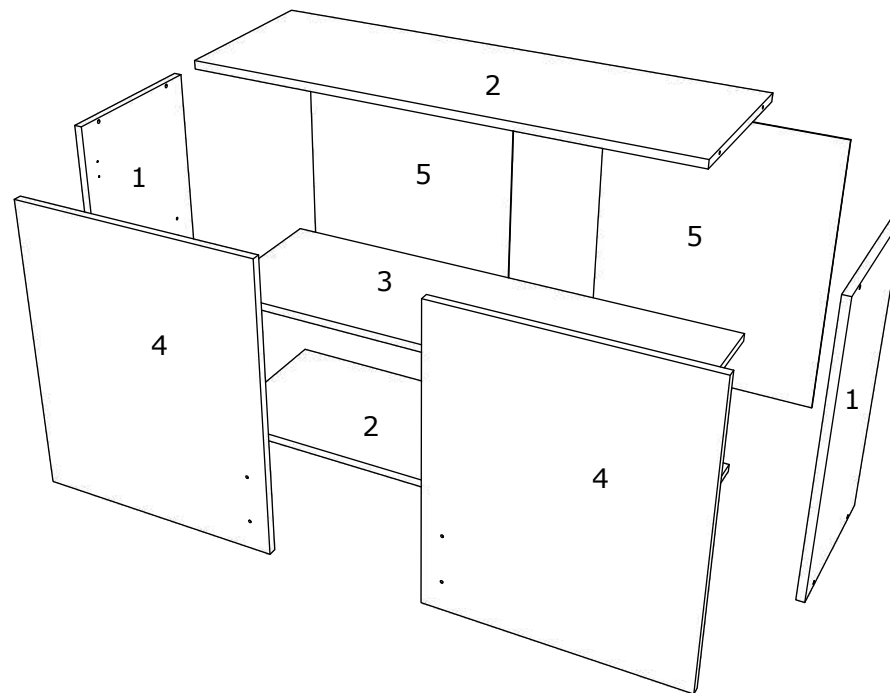

EN

NUMBER	LENGTH	WIDTH	PCS	COLOUR
1	600	330	2	COLOUR1
2	968	330	2	COLOUR1
3	968	320	1	COLOUR1
4	596	496	2	COLOUR1
5	596	496	2	BACK PANEL

A	7x50mm  x 8	B	 x 8	C	3.5 x 16 mm  x 20	D	96 mm  x 2	E	 x 4
F	 x 32	G	M4 x 22 mm  x 4	H	 x 1	I	 x 4	J	 x 2
K	6x80mm  x 2	L	10 x 50 mm  x 2	M	1 x 564 mm  1 x				

EN

NUMBER	LENGTH	WIDTH	PCS	COLOUR
1	600	330	2	COLOUR1
2	968	330	2	COLOUR1
3	968	320	1	COLOUR1
4	596	496	2	COLOUR1
5	596	496	2	BACK PANEL

1

2

3

4

5

6