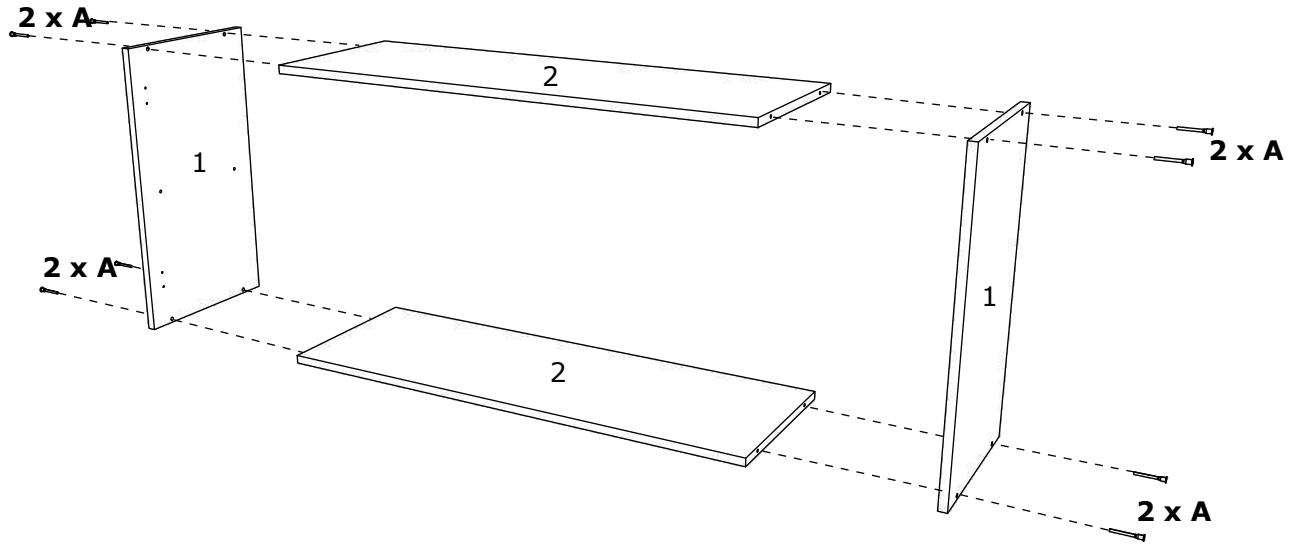

EN

NUMBER	LENGTH	WIDTH	PCS	COLOUR
1	600	330	2	COLOUR1
2	968	330	2	COLOUR1
3	968	320	1	COLOUR1
4	596	496	2	COLOUR1
5	596	496	2	BACK PANEL

A	7x50mm  x 8	B	 x 8	C	3.5 x 16 mm  x 20	D	96 mm  x 2	E	 x 4
F	 x 32	G	M4 x 22 mm  x 4	H	 x 1	I	 x 4	J	 x 2
K	6x80mm  x 2	L	10 x 50 mm  x 2	M	1 x 564 mm  1 x				

EN

NUMBER	LENGTH	WIDTH	PCS	COLOUR
1	600	330	2	COLOUR1
2	968	330	2	COLOUR1
3	968	320	1	COLOUR1
4	596	496	2	COLOUR1
5	596	496	2	BACK PANEL

1

2

3

4

5

6