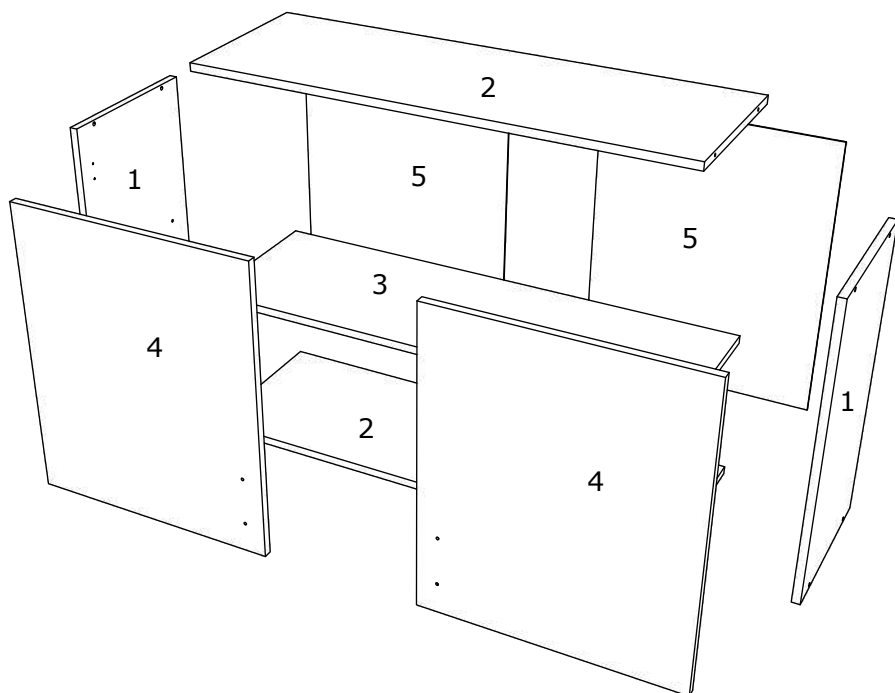

EN

NUMBER	LENGTH	WIDTH	PCS	COLOUR
1	600	330	2	COLOUR1
2	968	330	2	COLOUR1
3	968	320	1	COLOUR1
4	596	496	2	COLOUR1
5	596	496	2	BACK PANEL

A	7x50mm  x 8	B	 x 8	C	3.5 x 16 mm  x 20	D	96 mm  x 2	E	 x 4
F	 x 32	G	M4 x 22 mm  x 4	H	 x 1	I	 x 4	J	 x 2
K	6x80mm  x 2	L	10 x 50 mm  x 2	M	1 x 564 mm  1 x				

EN

NUMBER	LENGTH	WIDTH	PCS	COLOUR
1	600	330	2	COLOUR1
2	968	330	2	COLOUR1
3	968	320	1	COLOUR1
4	596	496	2	COLOUR1
5	596	496	2	BACK PANEL

1

2

3

4

5

6